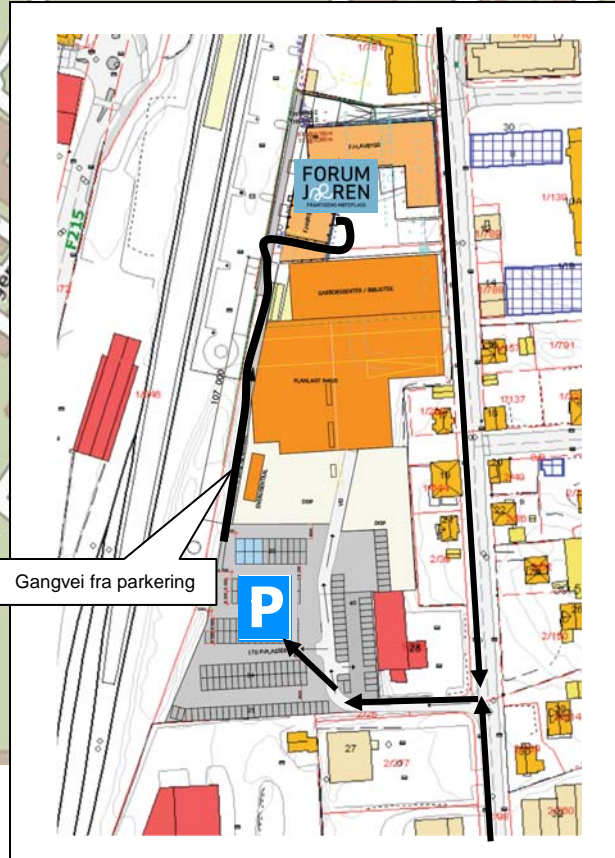

Kart Fly RV44 fra Stavanger

Shell

Kino og Storstova på Jæren

Jernbanestasjon

Gangvei fra parkering